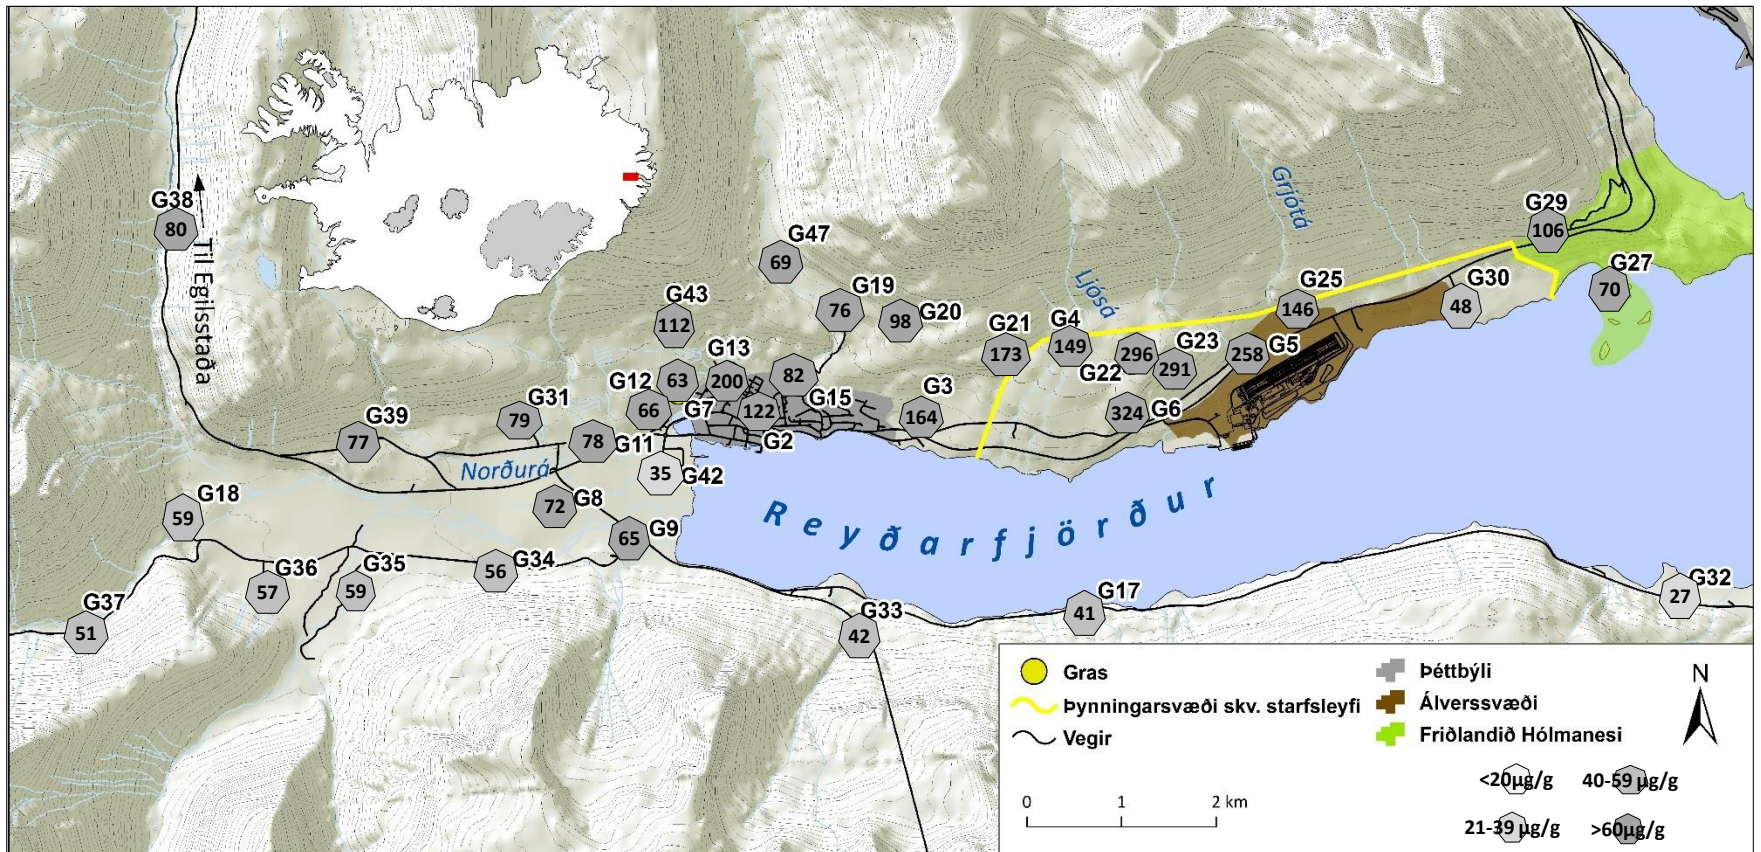

Meðaltal utan þynningarsvæðis: 81,4 $\mu\text{g/g}$,

Vinsamlega varist að draga ályktanir um styrk flúors í gróðri út frá eintökum mæliniðurstöðum. Það er meðaltal allra mælinga sumarsins sem segja til um styrk flúors í grasi.

F in gras	2013	2014	2015	2016	2017	2018	2019	2020	2021
June 1	18,4	46,7	11,8	39,5	14,6	60,2	11,7	19,2	25,4
June 2	21,1	43,6	25,1	25,2	18,8	32,0	39,1	17,5	21,3
July 1	23,6	23,4	38,5	19,5	27,2	44,0	29,1	24,5	82,5
July 2	48,0	30,2	16,4	27,0	22,5	22,7	49,6	30,4	81,4
Aug 1	60,1	26,2	11,7	22,6	23,1	25,0	47,7	36,9	
Aug 2	55,3	14,5	14,6	22,7	25,4	26,9	27,0	66,0	
Average:	37,7	30,8	19,7	26,1	21,9	35,1	34,0	32,4	52,6